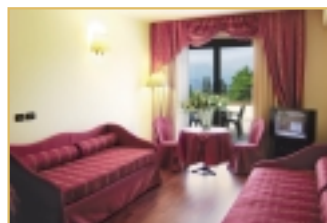

Situato a pochi passi dalle azzurre acque del Lago di Garda, in posizione privilegiata tra Desenzano e Sirmione, L'Admiral Hotel, struttura moderna e raffinata costruita dove sorgeva l'antica Villa Erme, offre ai suoi graditi ospiti un'accoglienza calorosa e ricca di fascino. Dotato di piscina coperta con idromassaggio e jet-stream, sauna, angolo fitness, terrazza solarium con vasca idromassaggio e terrazza panoramica vista lago, è l'ideale approdo per una vacanza rilassante o per brevi soggiorni di lavoro.

Le 32 camere, la junior e la superior suite, tutte con ampio balcone e finemente arredate, sono dotate dei migliori confort secondo la più avanzata e qualificata tradizione alberghiera. Snack bar, garage, sala congressi, ascensore, Tv Sat, Internet corner, biciclette.