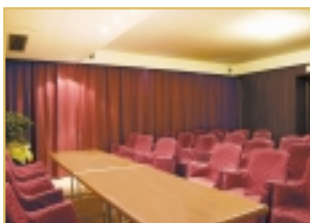

Situato a pochi passi dalle azzurre acque del Lago di Garda, in posizione privilegiata tra Desenzano e Sirmione, L'Admiral Hotel, struttura moderna e raffinata costruita dove sorgeva l'antica Villa Erme, offre ai suoi graditi ospiti un'accoglienza calorosa e ricca di fascino. Dotato di piscina coperta con idromassaggio e jet-stream, sauna, angolo fitness, terrazza solarium con vasca idromassaggio e terrazza panoramica vista lago, è l'ideale approdo per una vacanza rilassante o per brevi soggiorni di lavoro.

Le 32 camere, la junior e la superior suite, tutte con ampio balcone e finemente arredate, sono dotate dei migliori confort secondo la più avanzata e qualificata tradizione alberghiera. Snack bar, garage, sala congressi, ascensore, Tv Sat, Internet corner, biciclette.