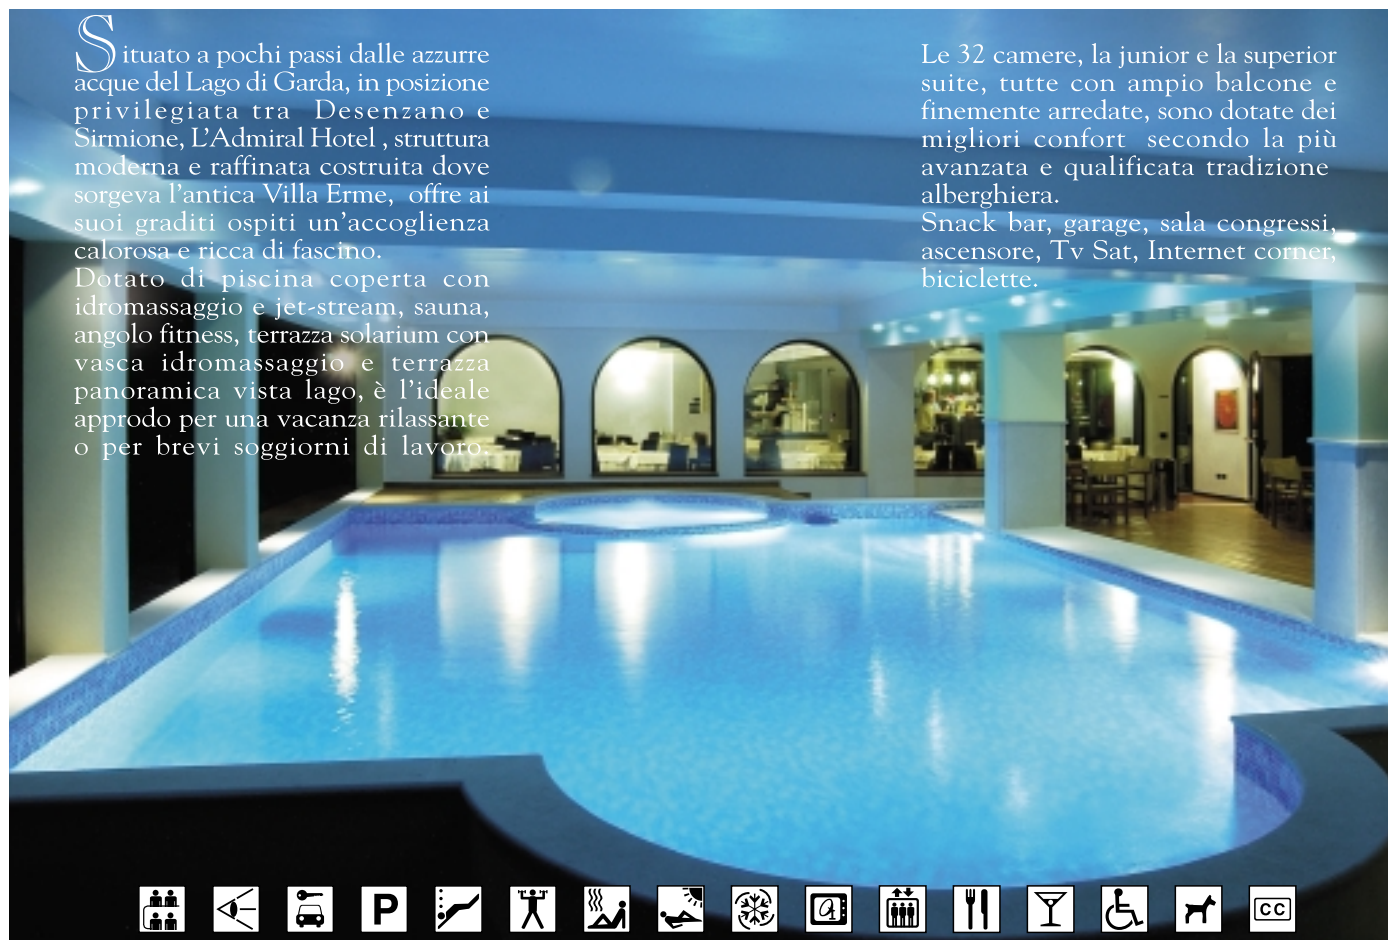

Situato a pochi passi dalle azzurre acque del Lago di Garda, in posizione privilegiata tra Desenzano e Sirmione, L'Admiral Hotel, struttura moderna e raffinata costruita dove sorgeva l'antica Villa Erme, offre ai suoi graditi ospiti un'accoglienza calorosa e ricca di fascino. Dotato di piscina coperta con idromassaggio e jet-stream, sauna, angolo fitness, terrazza solarium con vasca idromassaggio e terrazza panoramica vista lago, è l'ideale approdo per una vacanza rilassante o per brevi soggiorni di lavoro.

Le 32 camere, la junior e la superior suite, tutte con ampio balcone e finemente arredate, sono dotate dei migliori confort secondo la più avanzata e qualificata tradizione alberghiera. Snack bar, garage, sala congressi, ascensore, Tv Sat, Internet corner, biciclette.